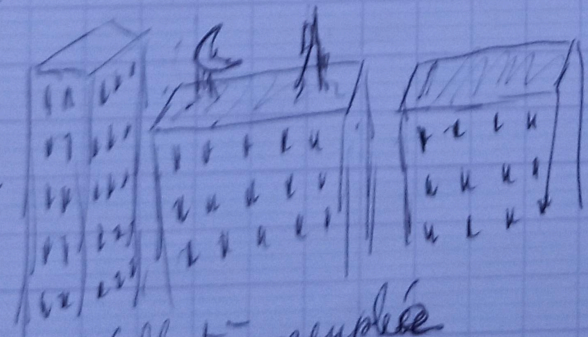

FP 010123

B) Humain
Biologique
Pays étranger
Construction
artificiel
architecture

Minulle CP Bonne
le 10/01/23 EP Bm
15h15 à 15h40
BM (= Bruit Mental)

E2 Mes ressentis

Véhicule décapotable rouge (BM)
Un visage pers-agée homme asiatique
Un calendrier
Couleur bleue en fond
chapeau couleur pouille
et pointu
Voyage
pont sur la mer, viaduc
formes rectangulaire
arrondie
dur
gris clair comme Béton

vastes
regardes

Coucher
de soleil

Bateau
Nuvise

Viaduc reliant
deux régions
falmises
Verdures
environs au voyage
Quelque chose
d'arrondi
ou peur
fumeuse
comme un plateau
Paysage très vert
d'un côté
(Craignies ?)
et très construit
de l'autre
Présence d'eau

Ville très peuplée
non loin
Contraste Ville/campagne

comme un
volcan
éteint ou
activité ou
risque
potentiel

RIN