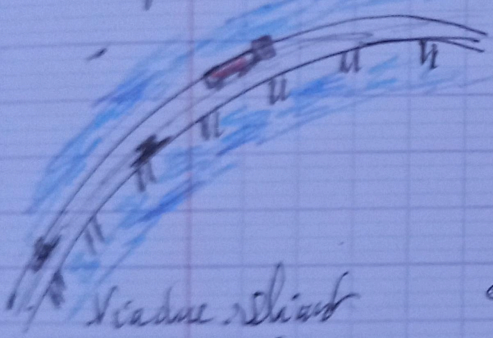

FP 010123

B) Humain
Biologique
Pays étranger
Construction
artificiel
architecture

Minulle CP Bonne
le 10/01/23 EP Bm
15h15 à 15h40
BM (= Bruit Mental)

E2 Mes ressentis

Véhicule décapotable rouge (BM)
Un visage pers-agée homme asiatique
Un calendrier
Couleur bleue en fond
chapeau couleur pouille
et pointu
Voyage
pont sur la mer, viaduc
formes rectangulaire
arrondie
dur
gris clair comme Béton

vastes
regardes

Coucher
de soleil

Bateau
Nuvise

Viaduc reliant
deux régions
falmises
Verdures
environs au voyage
Quelque chose
d'arrondi
ou peur
fumeuse
comme un plateau
Paysage très vert
d'un côté
(Craignies ?)
et très construit
de l'autre
Présence d'eau

Ville très peuplée
non loin
Contraste Ville/campagne

comme un
volcan
éteint ou
activité ou
risque
potentiel

RIN