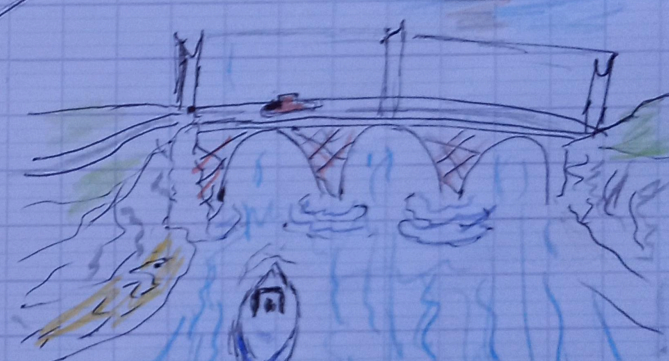

FP 010123

B) Humain
Biologique
Pays étranger
Construction
artificiel
architecture

Minulle CP Bonne
le 10/01/23 EP Bm
15h15 à 15h40
BM (= Bruit Mental)

E2 Mes ressentis

Véhicule décapotable rouge (BM)
Un visage pers-agée homme asiatique
Un calendrier
Couleur bleue en fond
chapeau couleur pouille
et pointu
Voyage
pont sur la mer, viaduc
formes rectangulaire
arrondie
dur
gris clair comme Béton

vastes
regardes

Coucher
de soleil

Bateau
Nuvise

Viaduc reliant
deux régions
falmises
Verdures
environs au voyage
Quelque chose
d'arrondi
ou peur
fumeuse
comme un plateau
Paysage très vert
d'un côté
(Craignies ?)
et très construit
de l'autre
Présence d'eau

Ville très peuplée
non loin
Contraste Ville/campagne

comme un
volcan
éteint ou
activité ou
risque
potentiel

RIN