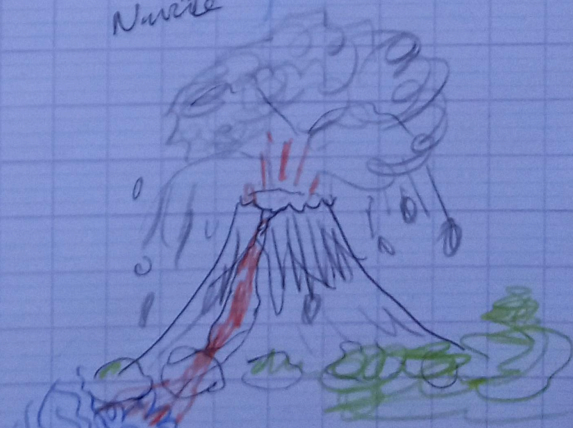

FP 010123

B) Humain
Biologique
Pays étranger
Construction
artificiel
architecture

Minulle CP Bonne
le 10/01/23 EP Bm
15h15 à 15h40
BM (= Bruit Mental)

E2 Mes ressentis

Véhicule décapotable rouge (BM)
Un visage pers-agée homme asiatique
Un calendrier
Couleur bleue en fond
chapeau couleur pouille
et pointu
Voyage
pont sur la mer, viaduc
formes rectangulaire
arrondie
dur
gris clair comme Béton

vastes
regardes

Coucher
de soleil

Bateau
Nuvise

Viaduc reliant
deux régions
falmises
Verdures
environs au voyage
Quelque chose
d'arrondi
ou peur
fumeuse
comme un plateau
Paysage très vert
d'un côté
(Craignies ?)
et très construit
de l'autre
Présence d'eau

Ville très peuplée
non loin
Contraste Ville/campagne

comme un
volcan
éteint ou
activité ou
risque
potentiel

RIN